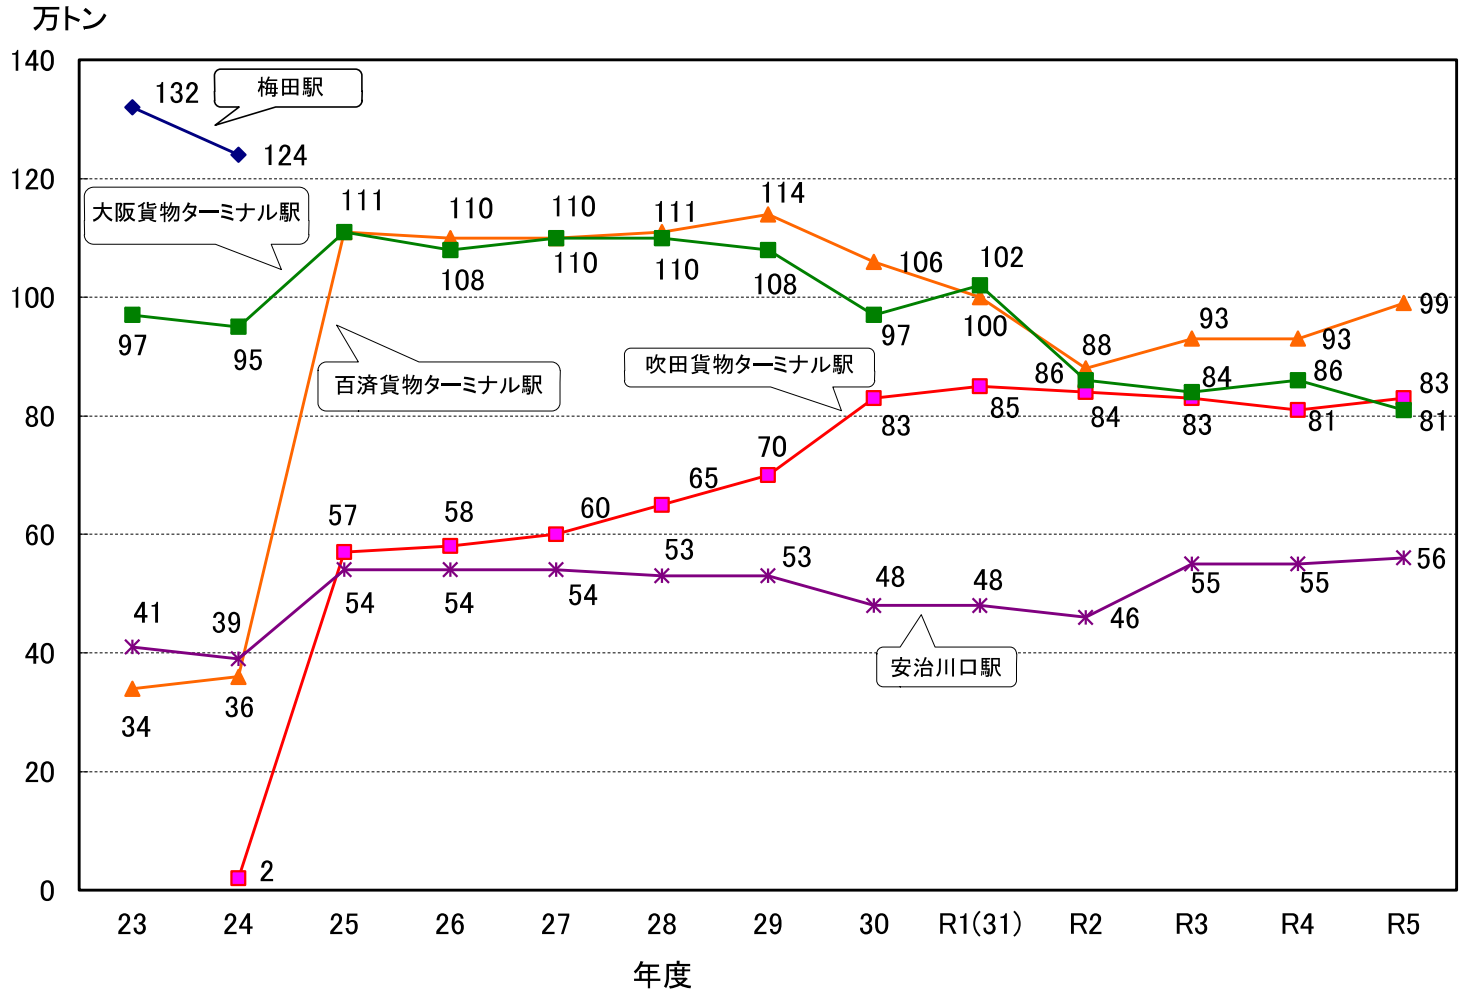

年間貨物取扱量推移

吹田貨物ターミナル駅専用道路通行台数（月単位）
2023年4月～2024年3月（令和5年度）