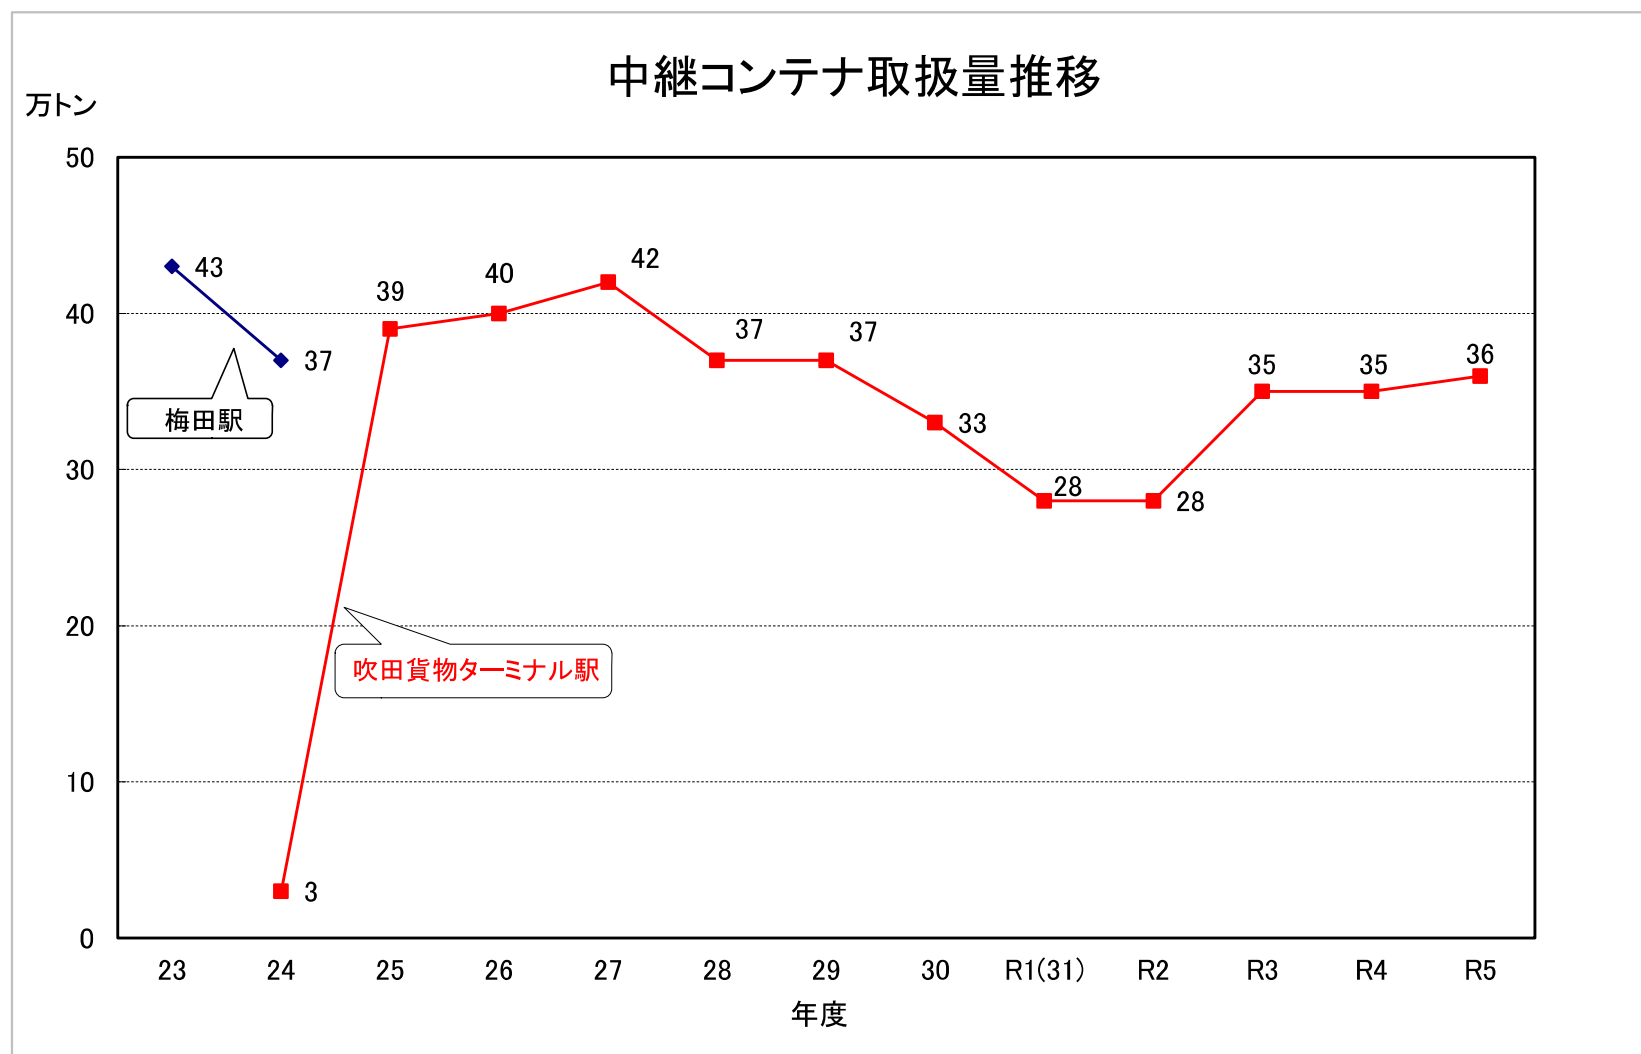

年間貨物取扱量推移

吹田貨物ターミナル駅専用道路通行台数（月単位）
2023年4月～2024年3月（令和5年度）