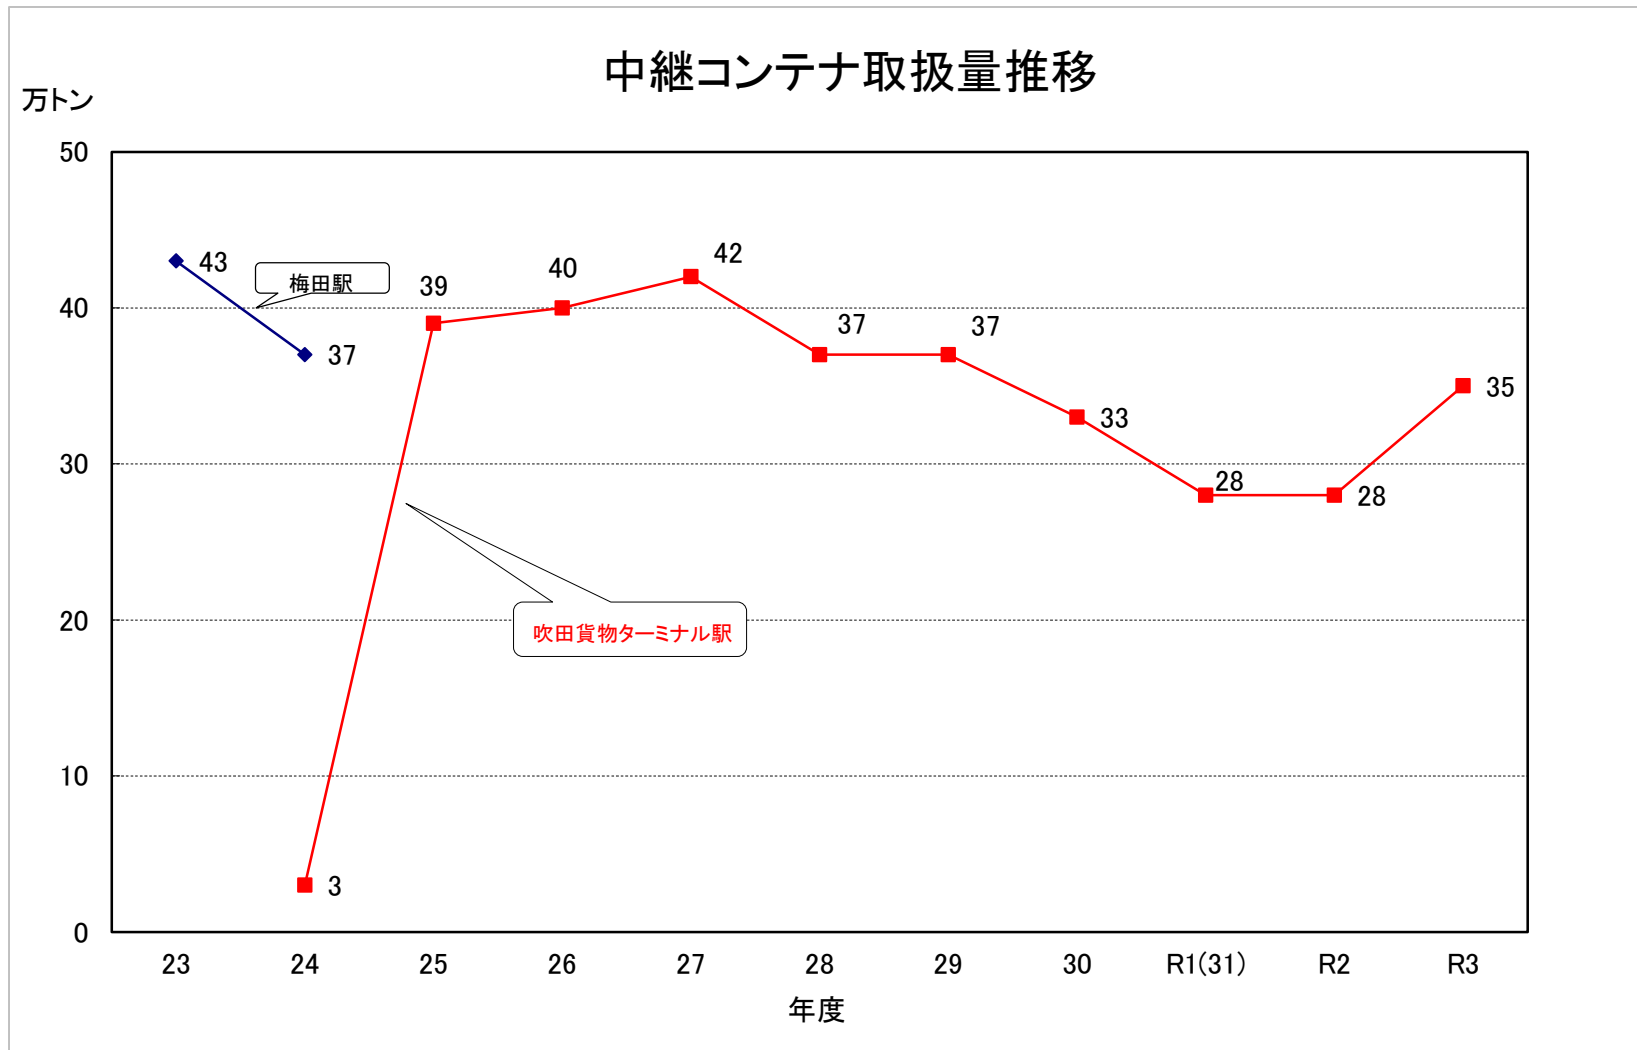

### 年間貨物取扱量推移

吹田貨物ターミナル駅専用道路通行台数 (月単位)  
2021年4月～2022年3月 (令和3年度)