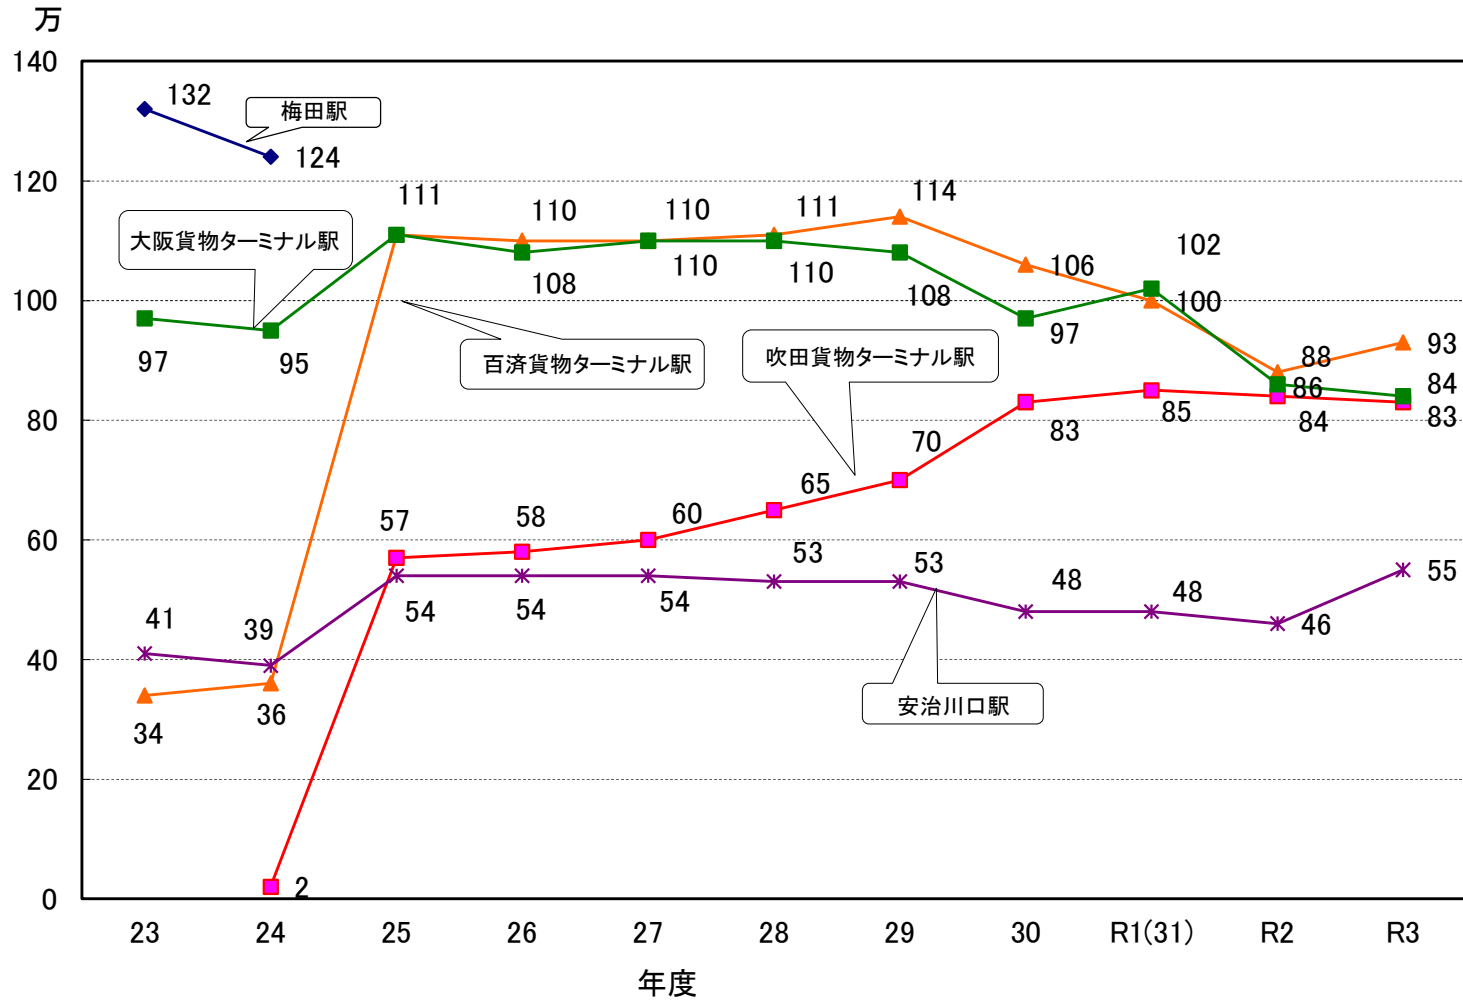

### 年間貨物取扱量推移

吹田貨物ターミナル駅専用道路通行台数 (月単位)  
2021年4月～2022年3月 (令和3年度)