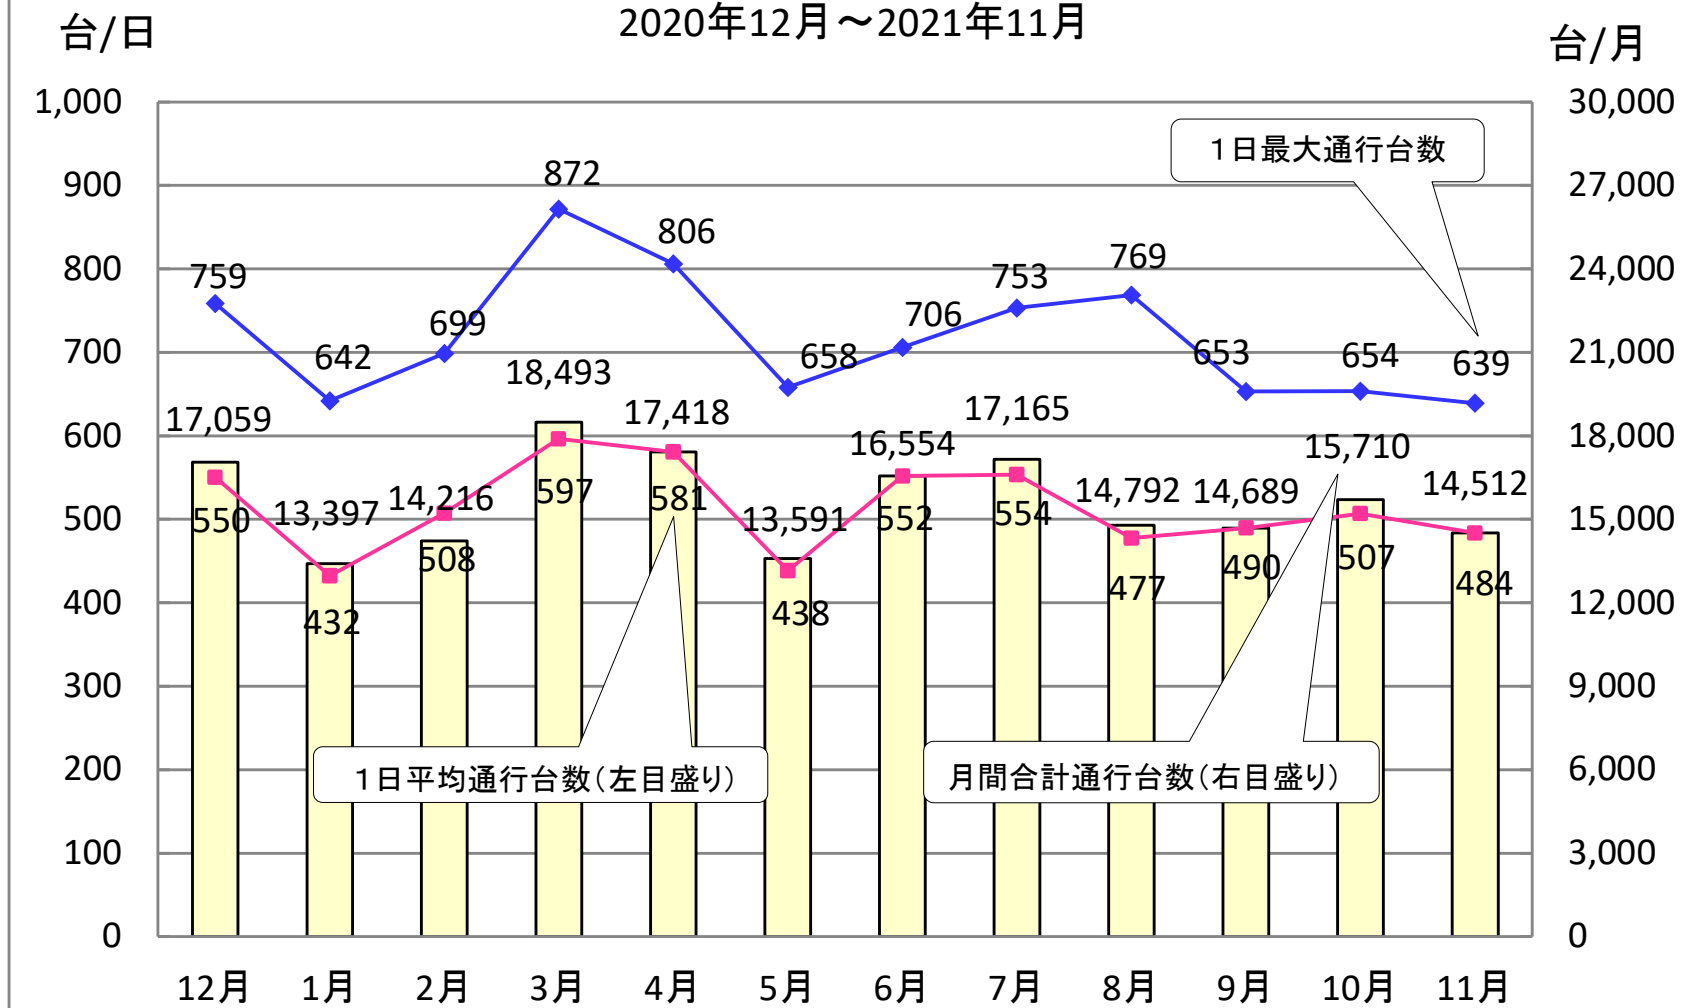

### 吹田貨物ターミナル駅専用道路通行台数（月単位）

2020年12月～2021年11月

※12/20～24の期間、トラック台数計測システムに故障が発生したため、台数には推計値が含まれています。