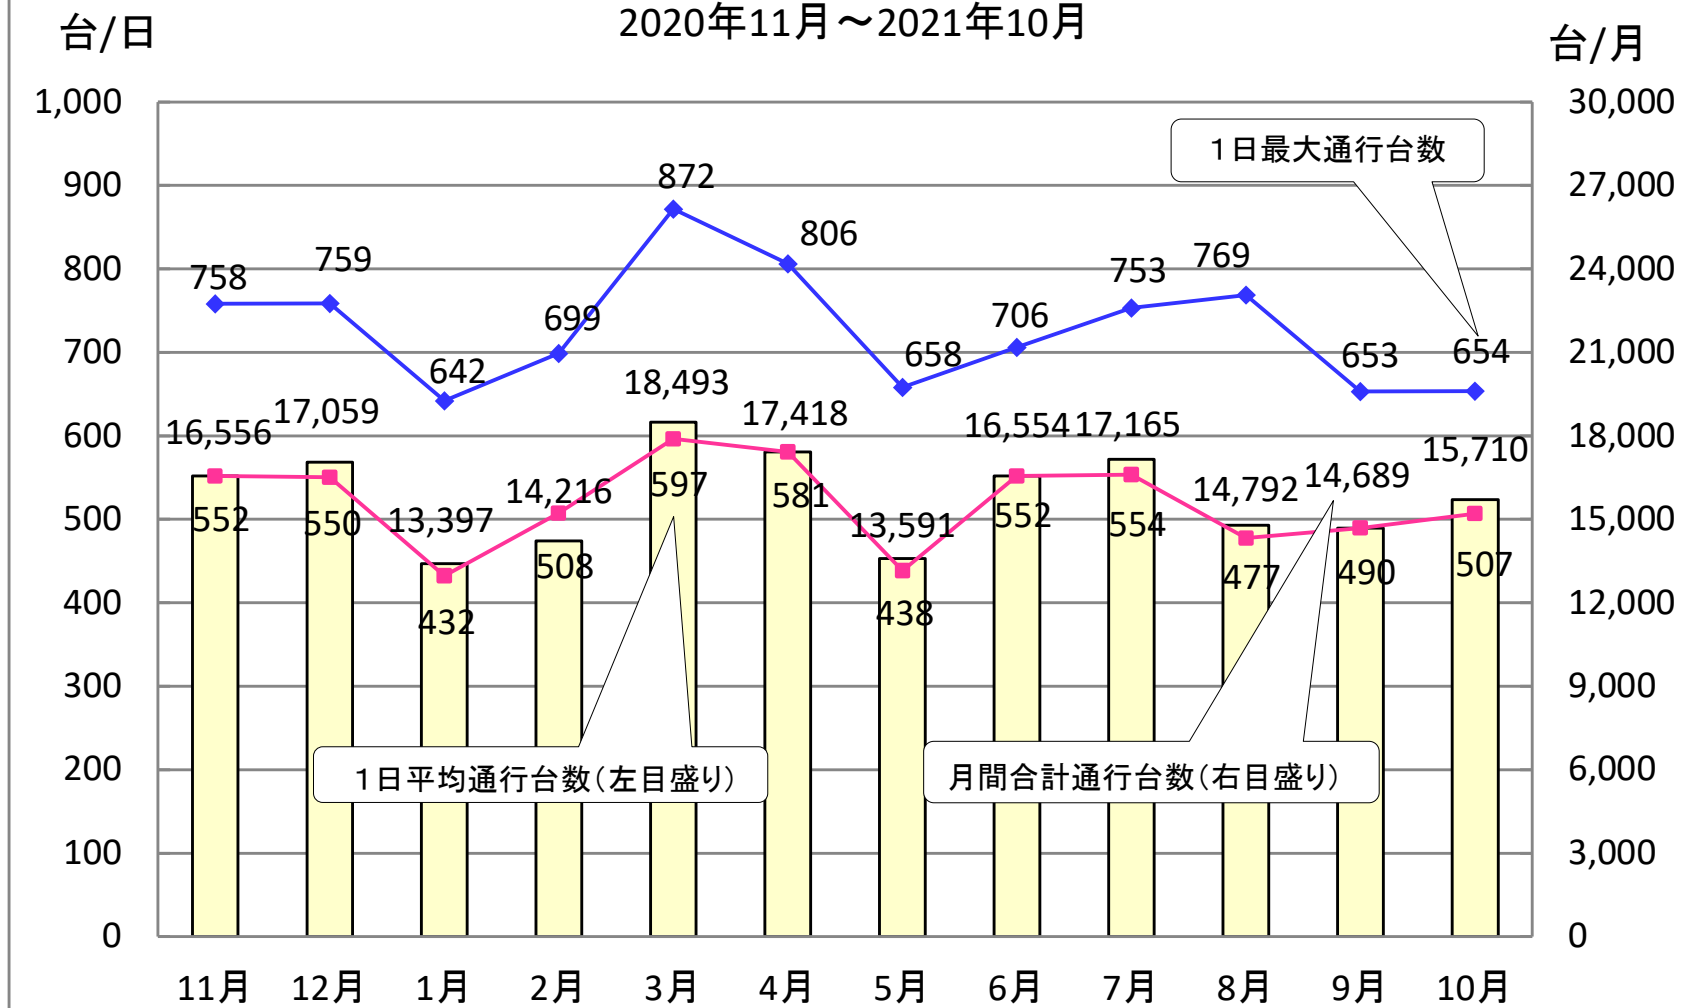

### 吹田貨物ターミナル駅専用道路通行台数（月単位）

2020年11月～2021年10月

※12/20～24の期間、トラック台数計測システムに故障が発生したため、台数には推計値が含まれています。