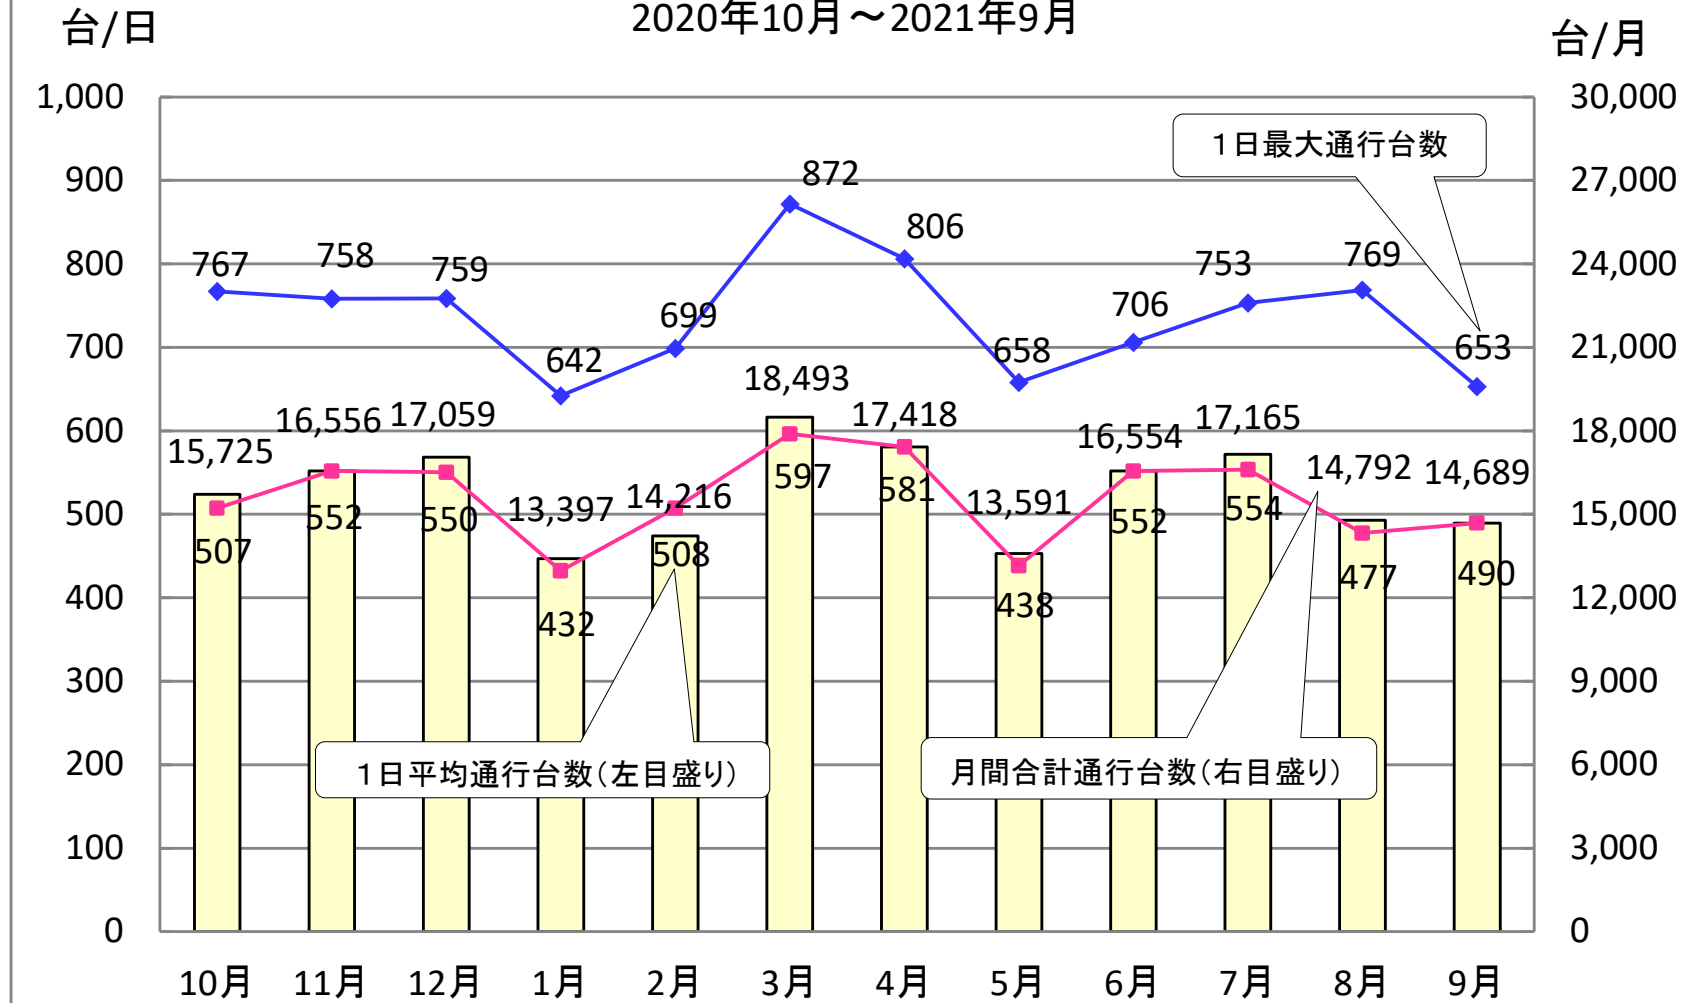

吹田貨物ターミナル駅専用道路通行台数（月単位）  
2020年10月～2021年9月

※12/20～24の期間、トラック台数計測システムに故障が発生したため、台数には推計値が含まれています。