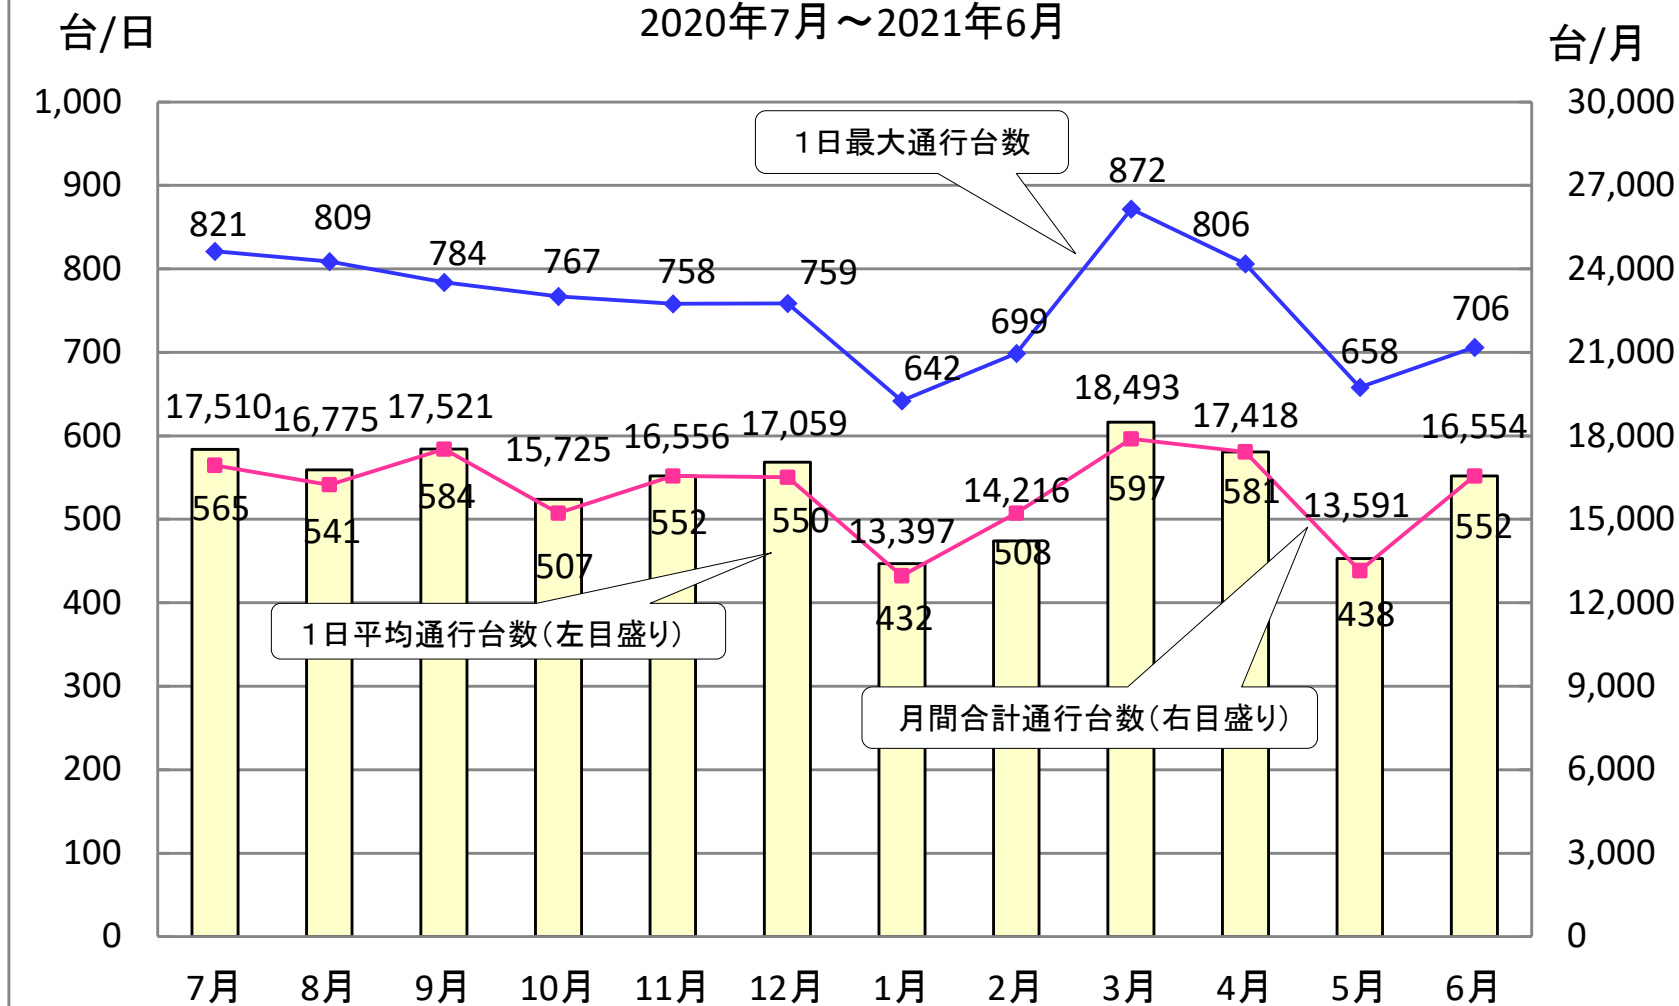

吹田貨物ターミナル駅専用道路通行台数（月単位）

2020年7月～2021年6月

※12/20～24の期間、トラック台数計測システムに故障が発生したため、台数には推計値が含まれています。