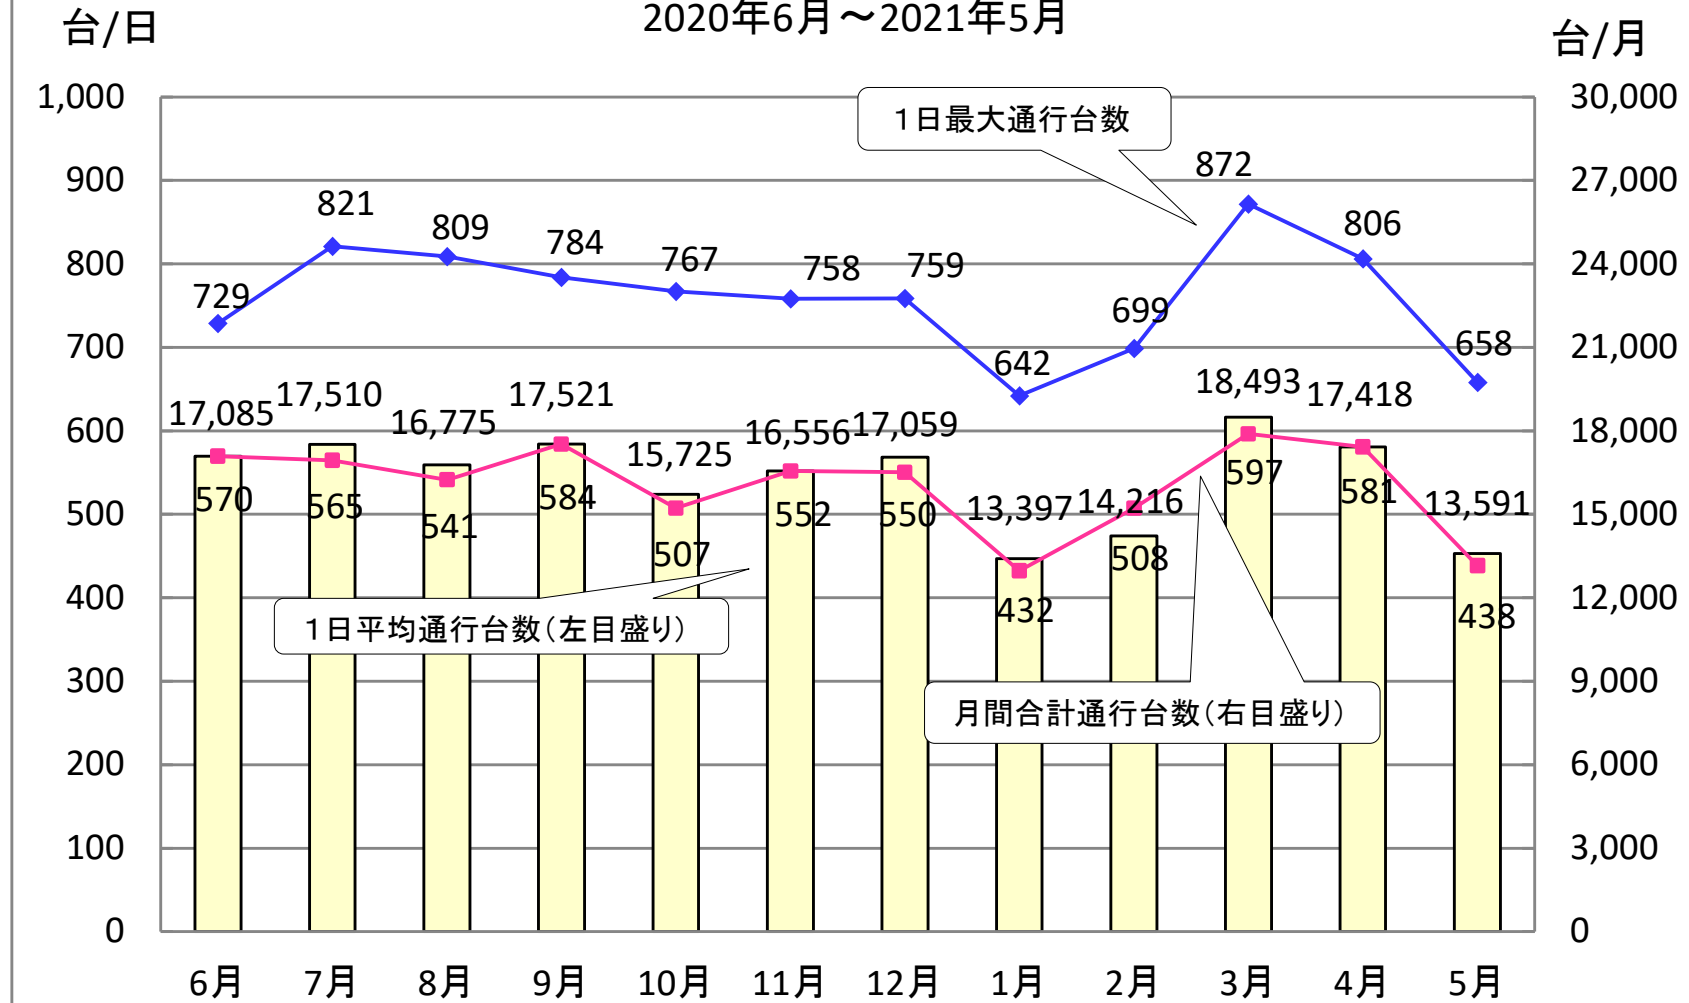

吹田貨物ターミナル駅専用道路通行台数（月単位）

2020年6月～2021年5月

※12/20～24の期間、トラック台数計測システムに故障が発生したため、台数には推計値が含まれています。