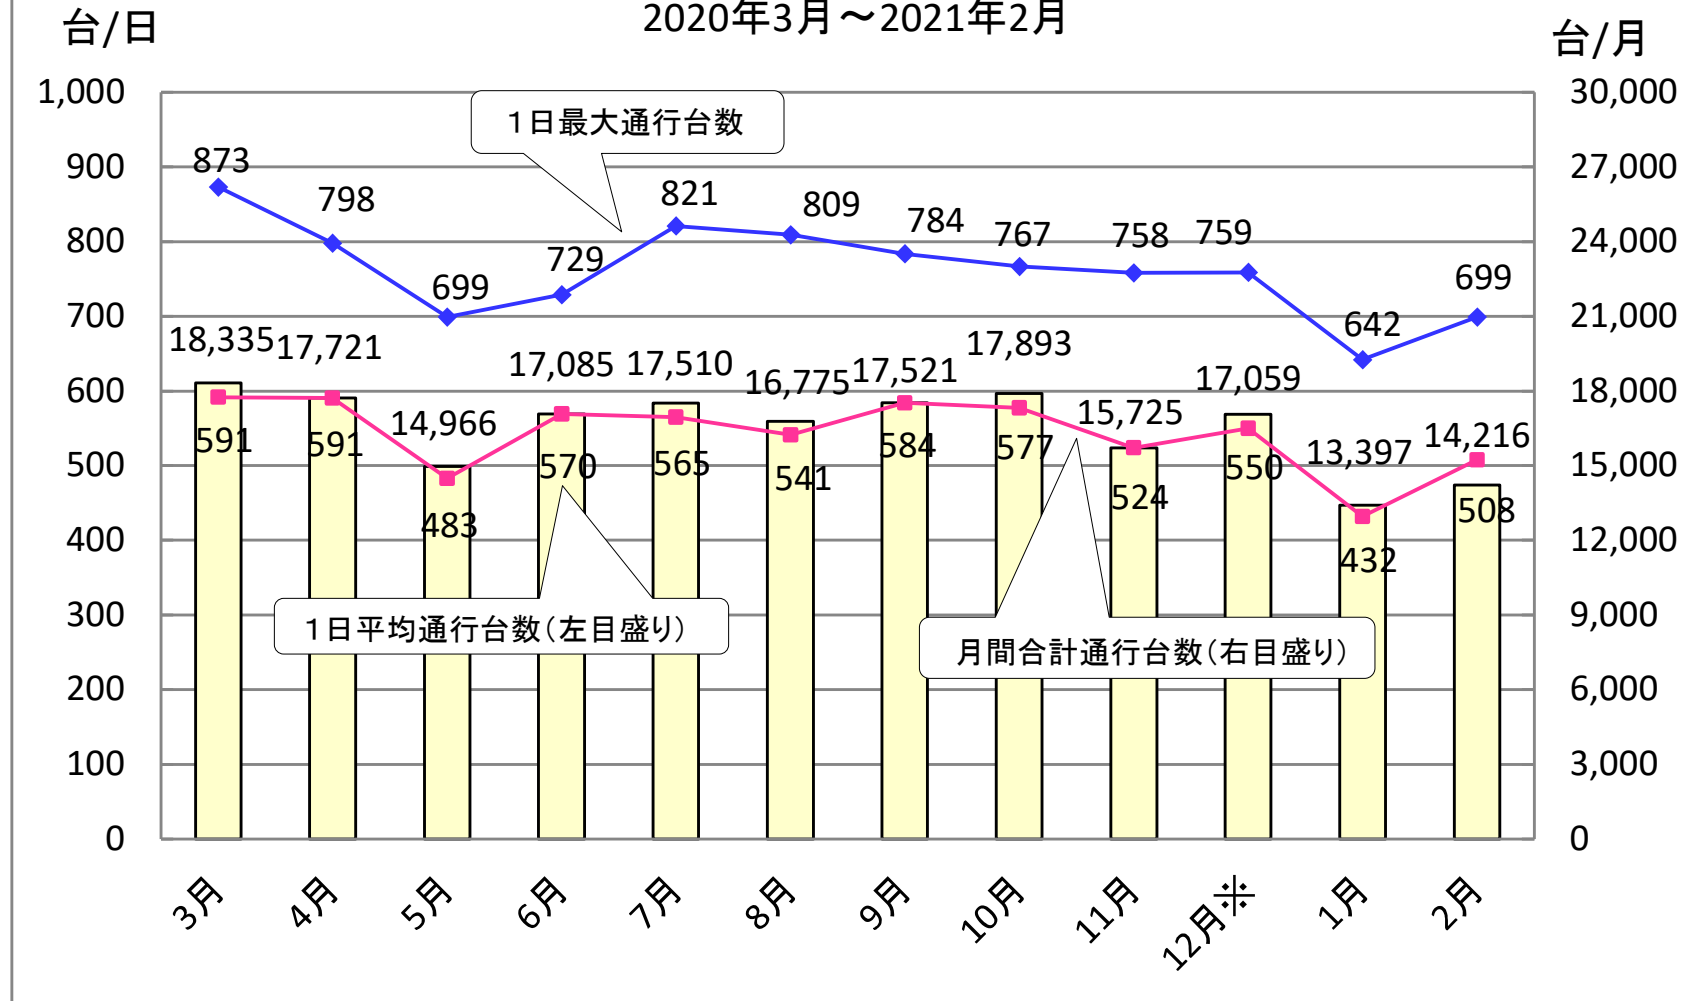

吹田貨物ターミナル駅専用道路通行台数（月単位）
2020年3月～2021年2月

※12/20～24の期間、トラック台数計測システムに故障が発生したため、台数には推計値が含まれています。